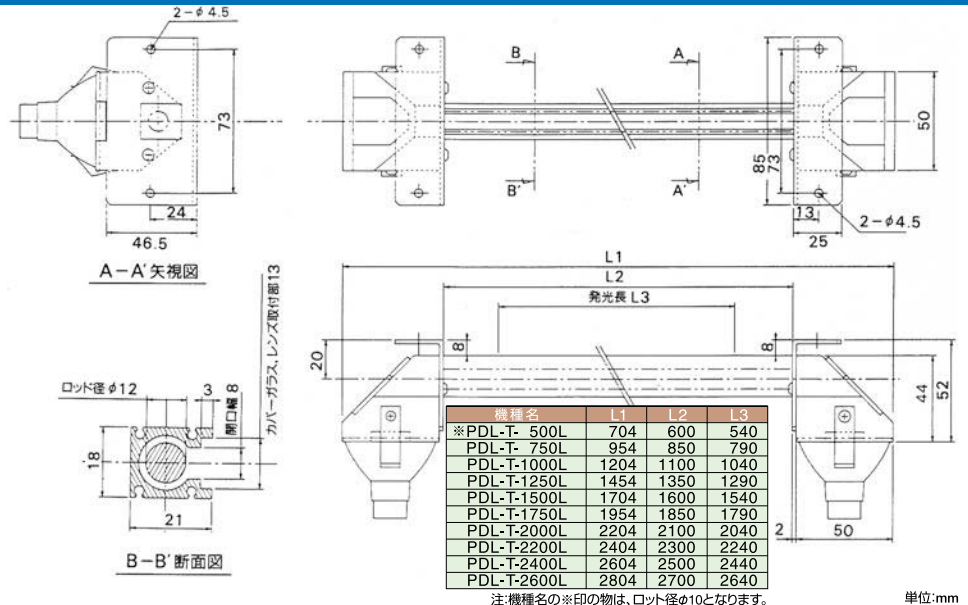

Twin Lamp L-shape System 幅をとらず、最も均一なタイプです。

ツインランプ L型

ツインランプストレートL型

公称長	型式
500	PDL-T- 500
750	PDL-T- 750
1000	PDL-T-1000
1250	PDL-T-1250
1500	PDL-T-1500
1750	PDL-T-1750
2000	PDL-T-2000
2200	PDL-T-2200
2400	PDL-T-2400
2600	PDL-T-2600

● L型用ファンボックス

150Wまでのランプを冷却できる、DC24V駆動のファンモーターがセットされています。GZ6.35用のランプソケットが、予め取り付けられています。

型式	PFB-L24

ツインランプ L型

ツインランプ L型+ファンボックス (PFB-L24×2)

※本シリーズは全て受注生産です。
納期はあらかじめご確認ください。