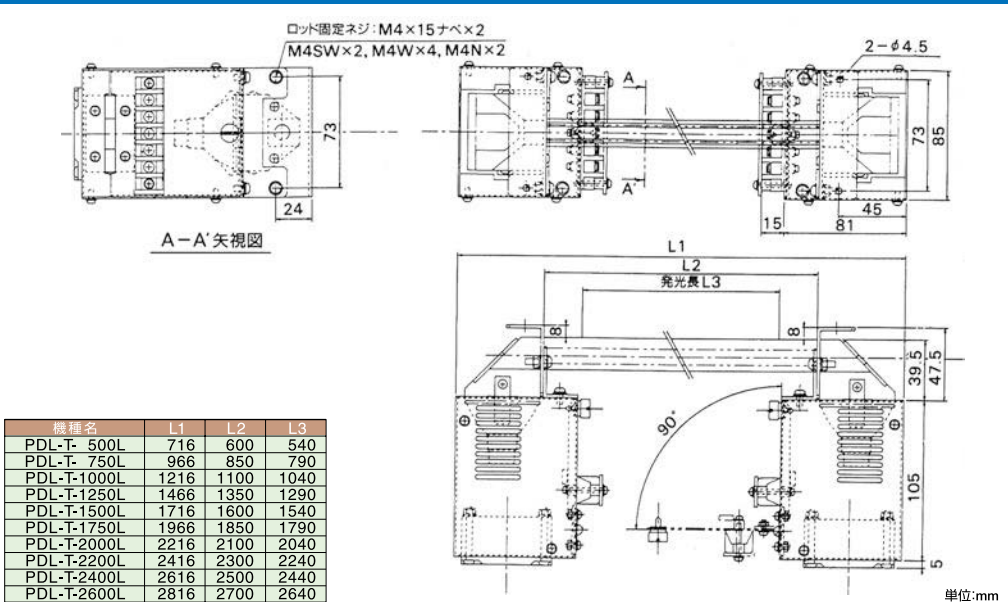

ツインランプ L型+ファンボックス (PFB-L24×2)

※本シリーズは全て受注生産です。
納期はあらかじめご確認ください。